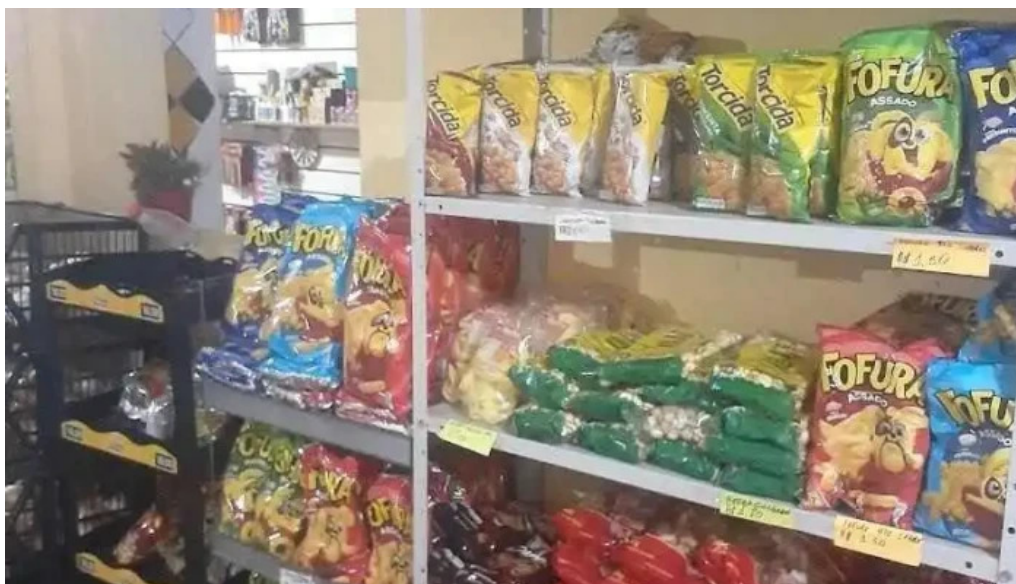

Mercearia alto para areal

Tags

Planejamento, Pagamentos, Visita rápida, Cartão de crédito

Conteúdo relacionado

4.2 * *Hortifruti E Mercearia Vitória N°310 - Aperibé*

5.0 * *Resort Duarte - Aperibé*

5.0 * *Metamorphose - Angra Dos Reis*

4.8 * *M1 Mabis Angra dos Reis - Angra Dos Reis*

5.0 * *Kstilo Aperibé - Aperibé*

5.0 * *Bastos Multimarcas - Aperibé*

4.8 * *infanteen - Aperibé*

4.3 * *Papelaria Baratis - Aperibé*

3.7 * *Caçula Angra dos Reis - Papelaria, Bazar, Artesanato e Tecidos - Angra Dos Reis*

4.5 * *South & Co. Angra Dos Reis - Angra Dos Reis*

Categorias

armarinho