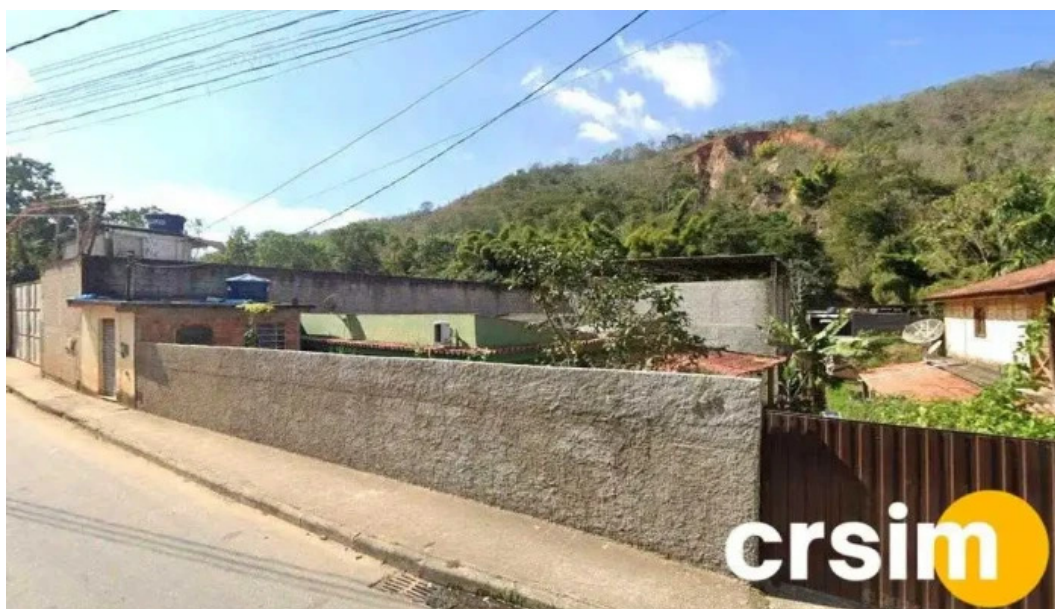

A.'.r.'.b.'. Loja Maçônica Vale do Piabanha nº 118 - Areal

areal

☐ I'm not a robot	

para ver ou fazer um comentário: 18/03/2015	Votos: 10
Comentários: 0	Ver comentários
Votos: 1	Pontuação: 5

<https://www.crsim.com.br/associacao-organizacao/areal/a-r-b-loja-maconica-vale-do-piabanha-nÂ°-118-areal_166818.php>

areal

A.'.r.'.b.'. Loja Maçônica Vale do Piabanha nº 118 - Areal

Associação A.'.R.'.B.'. Loja Maçônica Vale do Piabanha nº 118

A **Loja Maçônica Vale do Piabanha nº 118** é uma das importantes associações maçônicas localizada em Areal, Rio de Janeiro. Desde a sua fundação, a loja tem desempenhado um papel significativo na promoção de valores éticos e sociais.

História e Tradição