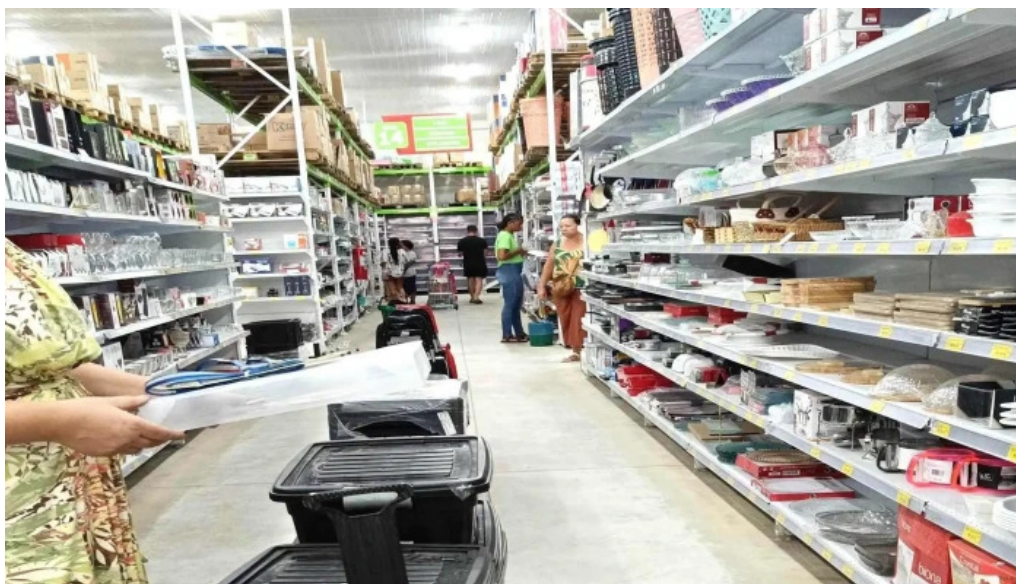

Atacado sao paulo campos dos goytacazes rj atacadista

Tags

Acessibilidade, Cartões de crédito, Estacionamento com acessibilidade para pessoas em cadeira de rodas, Entrada com acessibilidade para pessoas em cadeira de rodas, Cartão de débito, Pagamentos

Conteúdo relacionado

1. ---
2. **4.5 *** *Padaria, Restaurante e Lanchonete São Sebastião - Aperibé - Aperibé*
3. ---
4. **4.3 *** *Granja São José Do Vale - Areal*
5. ---
6. **5.0 *** *Fiare Lingerie Moda Íntima - Atacado e Varejo - Aperibé*
7. ---
8. **4.4 *** *Paulo Rações - Areal*
9. ---
10. **4.3 *** *São Vicente de Paula Araruama - Araruama*
11. ---
12. **4.7 *** *Baratão Dos Tecidos - Araruama*
13. ---
14. **5.0 *** *Qg Dos Crias Multimarcas - Arraial Do Cabo*
15. ---
16. **4.0 *** *Lojas Nalin - Angra Dos Reis - Angra Dos Reis*
17. ---
18. **4.5 *** *South & Co. Angra Dos Reis - Angra Dos Reis*
19. ---
20. **5.0 *** *Épou - Conserto e Acessórios para Celular, informática e Gamer em Arraial do Cabo e Cabo Frio, " O Caribe Brasileiro"!!!! - Arraial Do Cabo*