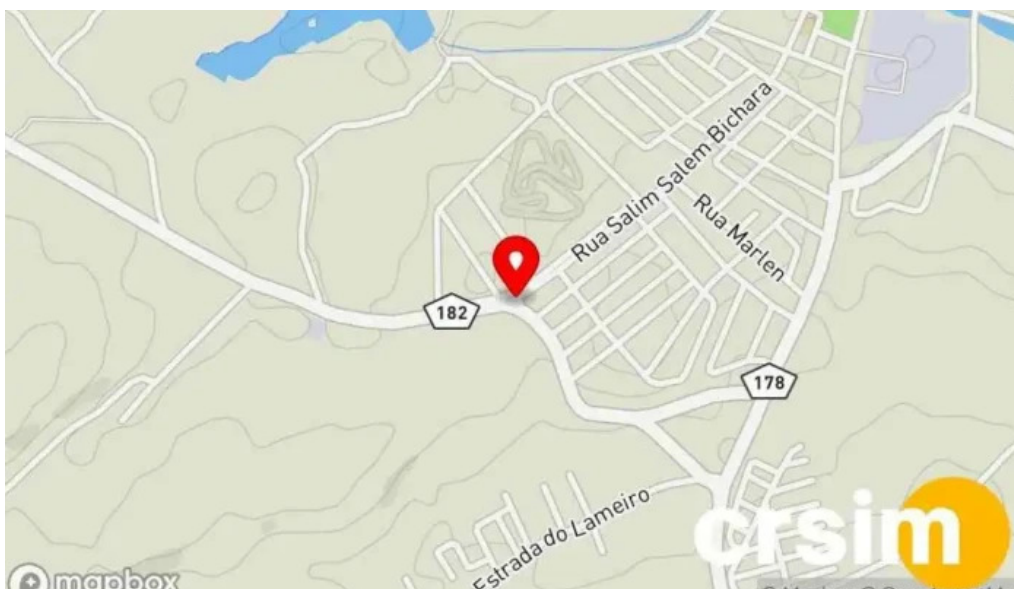

Carapebus, localizado no estado do Rio de Janeiro, é um destino que encanta visitantes com sua rica história e belezas naturais. Este município é conhecido por ser um excelente local para a prática do ecoturismo, oferecendo diversas atividades ao ar livre. Um dos destaques dessa região é o **Circuito de Cicloturismo Costa do Sol**, uma opção ideal para quem deseja explorar suas

Nossas instalações estão localizadas em

Lote 13 - RJ-182, 27998-000 Carapebus, Rio de Janeiro - Brasil (BR)

Nosso horário de serviço é:

Dia Horário
Segunda-feira

Atendimento 24 horas

Terça-feira

Atendimento 24 horas

Imagens

Circuito de cicloturismo costa do sol carapebus carapebus

Circuito de cicloturismo costa do sol carapebus tudo

Circuito de cicloturismo costa do sol carapebus street view e 360deg

Circuito de cicloturismo costa do sol carapebus mapa