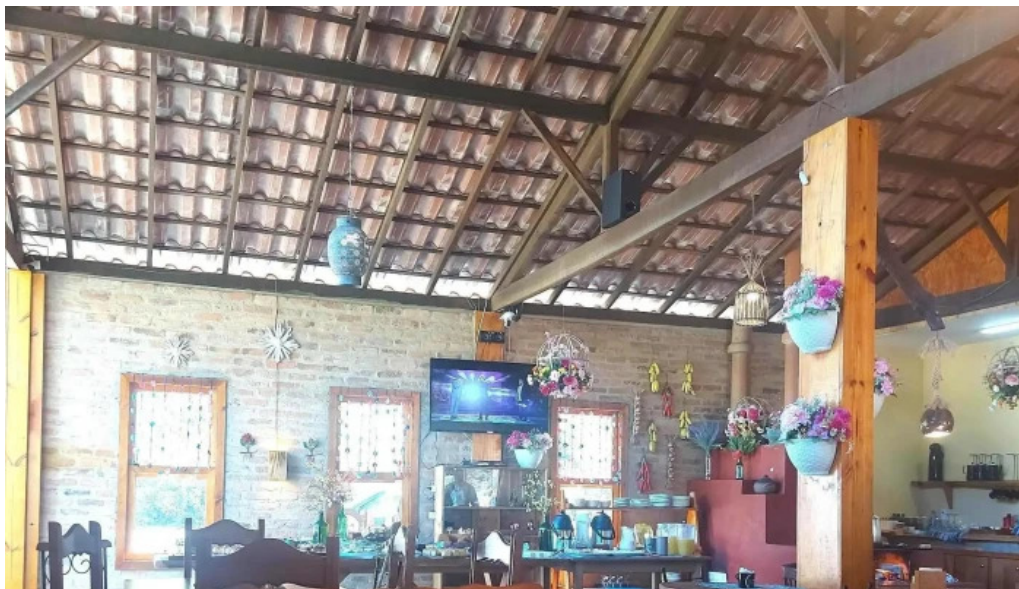

duas barras

Galpão Paineira - Duas Barras

Descubra o Bistrô Galpão Paineira em Duas Barras

Localizado em um ambiente encantador, o **Bistrô Galpão Paineira** é uma verdadeira joia em Duas Barras, Rio de Janeiro. Com um **ambiente aconchegante** e acolhedor, este bistrô é perfeito para quem busca um local para relaxar e desfrutar de boas refeições.

Café da Manhã Imperdível

O **café da manhã** servido aos domingos é uma das principais atrações do Galpão Paineira. Com uma **variedade de opções no menu**, incluindo pães, bolos, sucos e até **ovos fritos**, é ideal para aqueles que desejam começar o dia com energia. Os clientes elogiam a qualidade dos produtos e a limpeza do local, tornando cada visita uma experiência única.

Um Lugar Aconchegante para Todos

Se você procura um lugar bom para **comer a sós** ou com amigos e família, o Galpão Paineira é a escolha certa. O espaço possui **cadeirinhas altas** para crianças e ainda conta com **estacionamento descoberto gratuito**, **acessibilidade** e um **banheiro** adaptado. O **ambiente familiar** é ideal para quem deseja trazer crianças, proporcionando uma experiência agradável para todos.

Imagens

Galpao paineira videos

Galpao paineira tudo

Galpao paineira street view e 360deg

Galpao paineira precos

Galpao paineira mapa

Galpao paineira localizacao

Galpao paineira gastronomia