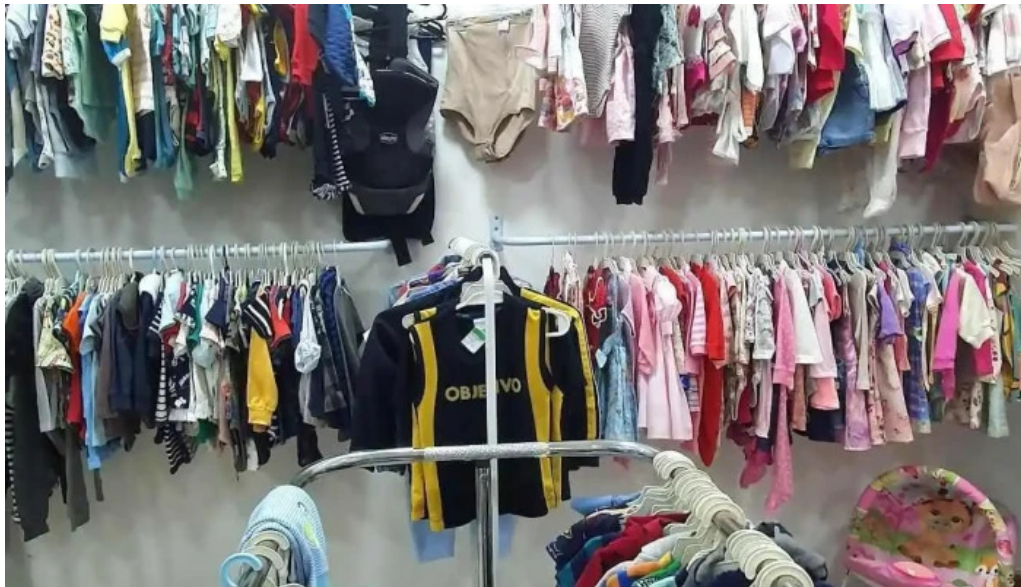

Conclusão

Se você procura o melhor brechó de roupas infantis, o Achei Amei Levei é a escolha perfeita. Com atendimento impecável e uma grande variação de produtos, é impossível não sair satisfeito. Super recomendo! Visite e descubra tudo o que essa loja incrível tem a oferecer.

Imagens

Brechó infantil achei amei levei tudo

Brecho infantil achei amei levei street view e 360deg

Brecho infantil achei amei levei mapa

Brecho infantil achei amei levei interior

Brecho infantil achei amei levei do proprietario

Brecho infantil achei amei levei barra do pirai

Tags

Espaço seguro para pessoas transgênero, Cartão de débito, Retirada na loja, Da empresa, Opções de serviço, Reciclagem, Visita rápida, Entrega, Empresa que acolhe a comunidade LGBTQ+, Se identifica como uma empresa de empreendedoras, Opções no menu, Público, Planejamento, Pagamentos por dispositivo móvel via NFC, Roupas, Cartão de crédito, Compras na loja, Compra produtos usados, Pagamentos