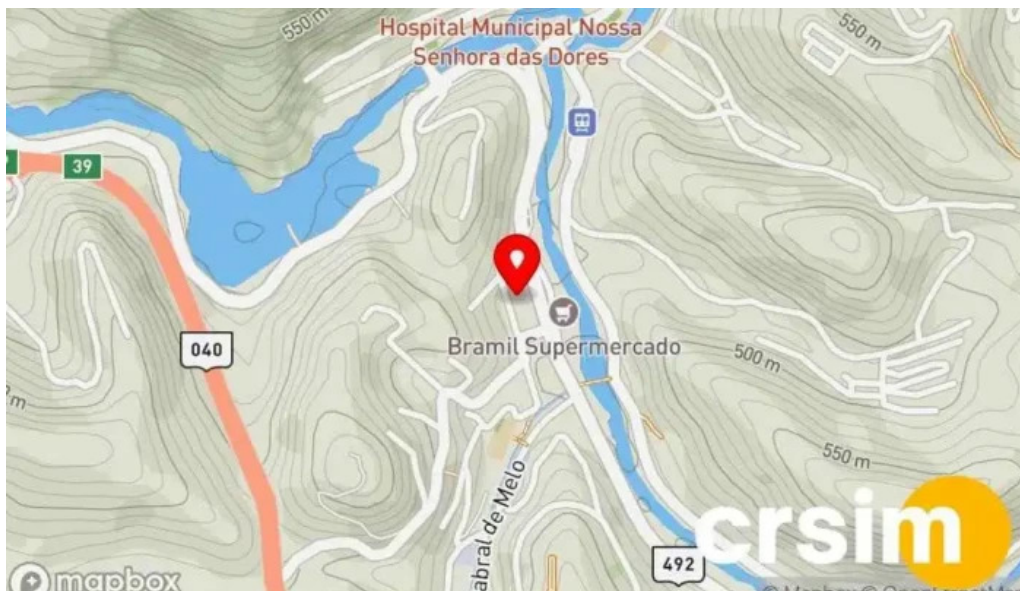

Imagens

Parada do cafe empório tudo

Parada do cafe emporio street view e 360deg

Parada do cafe emporio mapa

Parada do café empório areal

Tags

Ambiente, Sobremesa, Pagamentos, Retirada na porta, Para viagem, Casual, Bom para ir com crianças, Bebidas destiladas, Comodidades, Opções de serviço, Comer a sós, Drive-through, Acessibilidade, Cartão de crédito, Público, Tranquilo, Bebidas alcoólicas, Café, Café da manhã, Banheiro, Entrada com acessibilidade para pessoas em cadeira de rodas, Opções no menu, Opções de refeição, Estacionamento com acessibilidade para pessoas em cadeira de rodas, Crianças, Grupos, Bom para, Assento com acessibilidade para pessoas em cadeira de rodas