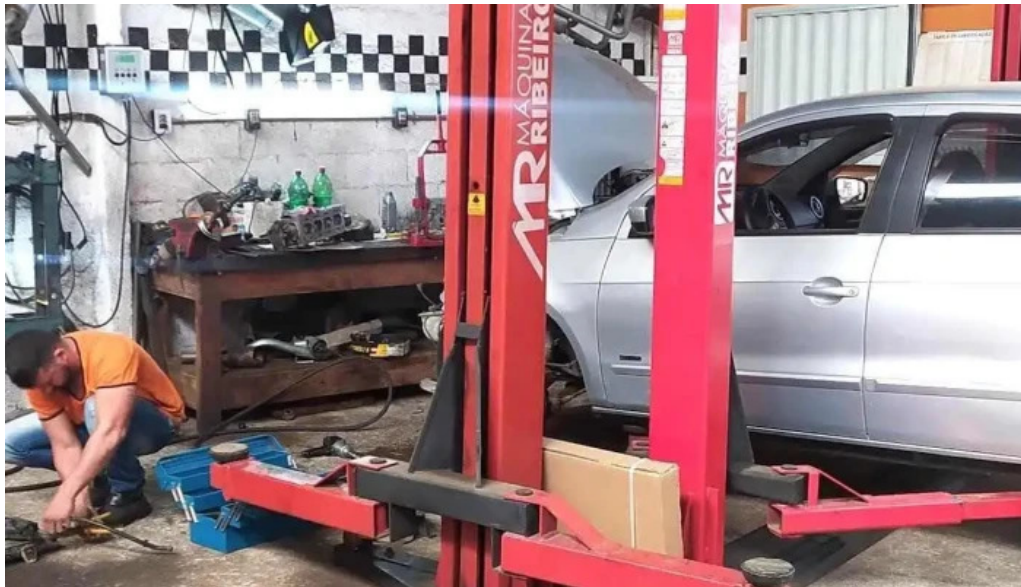

Pneu black aperibe tudo