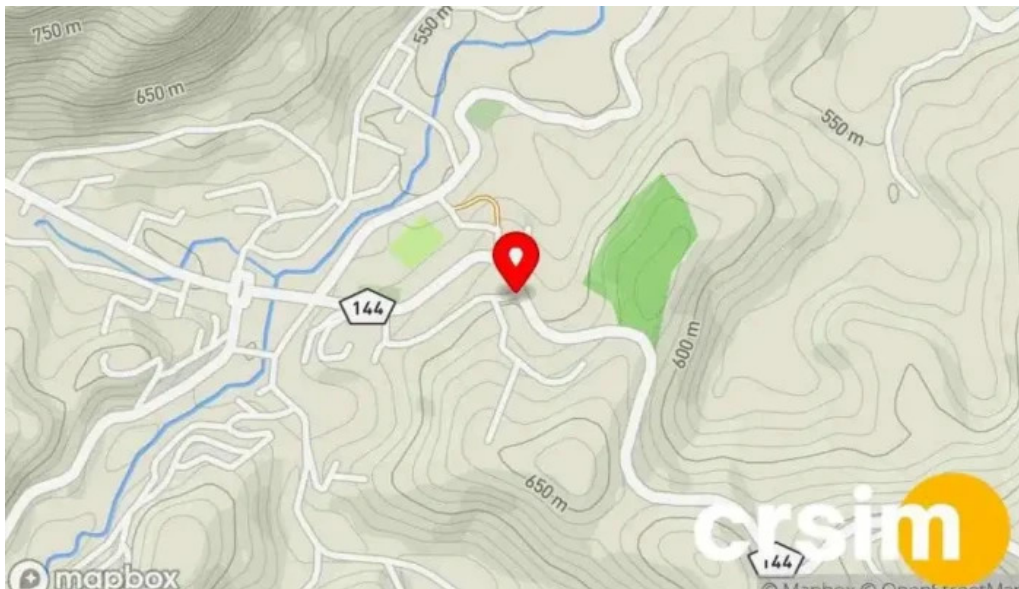

## **Nosso estabelecimento está localizado em**

*R. Júlio Wermelinger, 520-540, 28650-000 Duas Barras, Rio de Janeiro - Brasil (BR)*

Se desejar alterar qualquer detalhe que você acredita não é preciso relacionado a este site, pedimos envie uma mensagem e vamos resolver o mais breve possível. Obrigado antecipadamente muito obrigado.

## Imagens

*Duas barras tudo*

*Duas barras street view e 360deg*

*Duas barras mapa*

*Duas barras mais recentes*

*Duas barras duas barras*