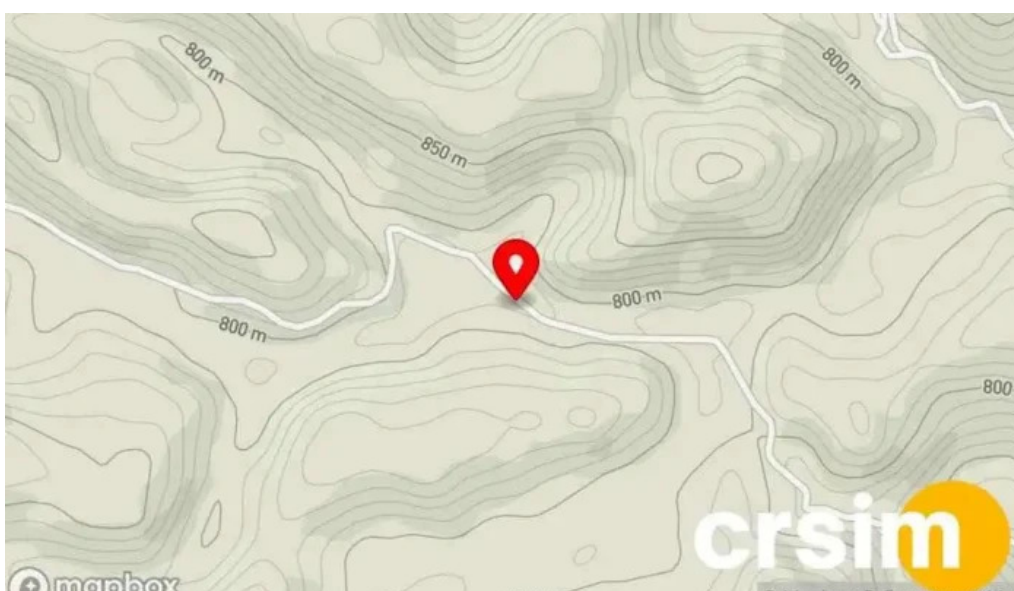

### **Conclusão**

A Fazenda do Retiro não é apenas um lugar para se visitar, mas sim um espaço para criar memórias inesquecíveis. Ideal para quem procura sair da zona de conforto e se reconectar com a natureza, a fazenda se destaca como um verdadeiro tesouro em Duas Barras, RJ. Se você está planejando uma visita, prepare-se para se encantar com tudo que este local tem a oferecer.

### **A localização das nossas instalações é**

*Estrada Carmo KM3,5 entrada na cachoeira do Tadeu Duas Barras 28650-000, Duas Barras, RJ - Brasil (BR)*

Se necessário ajustar qualquer dado que você acredita está incorreto relacionado a esta web, pedimos encaminhe uma mensagem para que vamos corrigir o mais breve possível. Antecipadamente obrigado.

## **Imagens**

*Fazenda do retiro mapa*

*Fazenda do retiro duas barras*