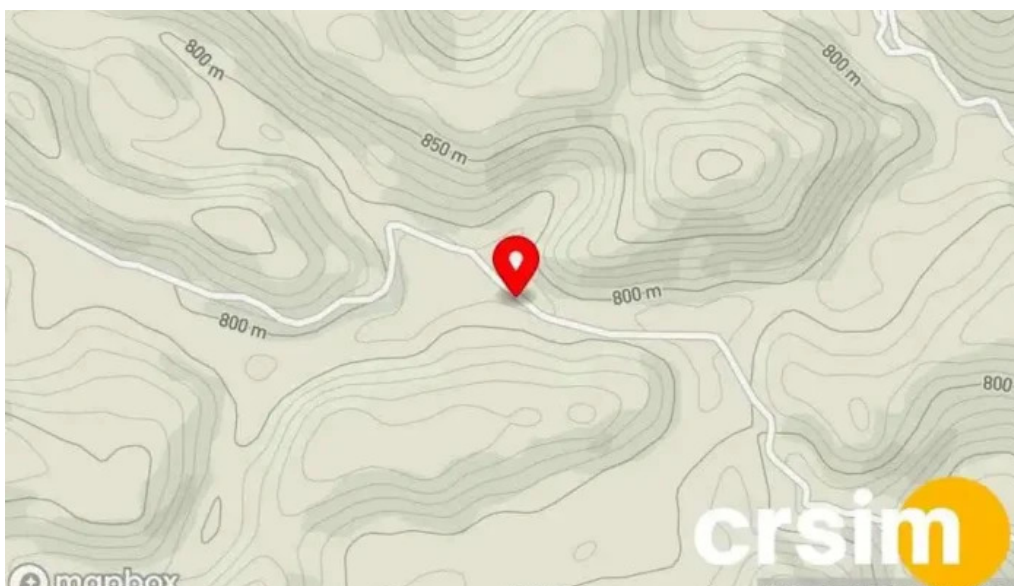

Fazenda do retiro mapa