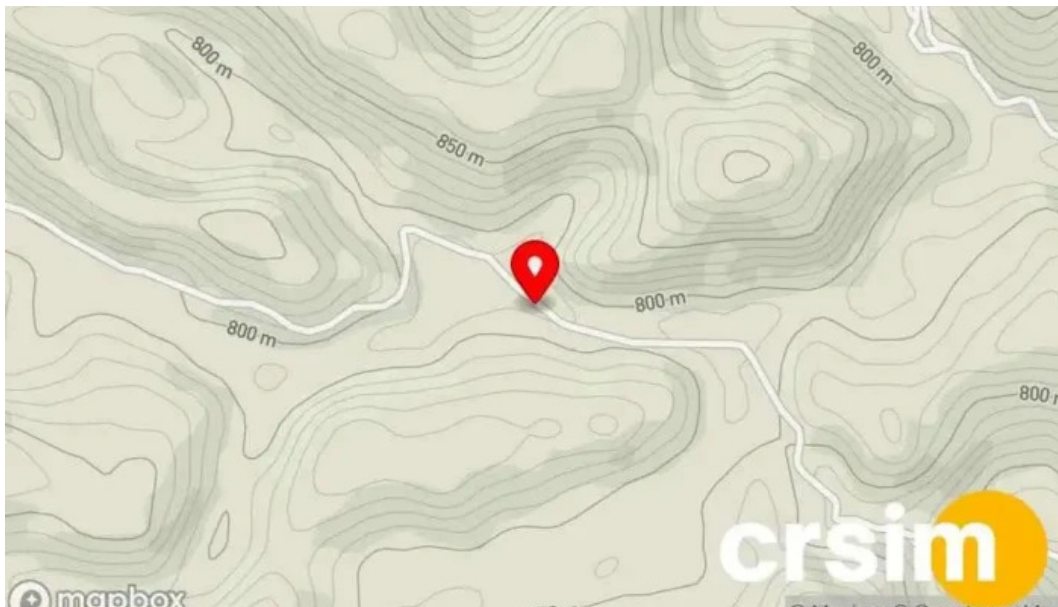

## Fazenda do Retiro - Duas Barras

duas barras

I'm not a robot 

para ver ou fazer um comentário: 21/04/2015	Votos: 27
Comentários: 0	Ver comentários
Votos: 3	Pontuação: 5

[https://www.crsim.com.br/fazenda/duas-barras/fazenda-do-retiro-duas-barras\\_216292.php](https://www.crsim.com.br/fazenda/duas-barras/fazenda-do-retiro-duas-barras_216292.php)

#### **Fazenda do Retiro: Um Refúgio em Duas Barras, RJ**

A **Fazenda do Retiro** é um destino encantador localizado em Duas Barras, no estado do Rio de Janeiro. Este local é perfeito para quem busca um contato mais próximo com a natureza e uma experiência única no campo.

### **A localização das nossas instalações é**

*Estrada Carmo KM3,5 entrada na cachoeira do Tadeu Duas Barras 28650-000, Duas Barras, RJ - Brasil (BR)*

Se necessário ajustar qualquer dado que você acredita está incorreto relacionado a esta web, pedimos encaminhe uma mensagem para que vamos corrigir o mais breve possível. Antecipadamente obrigado.