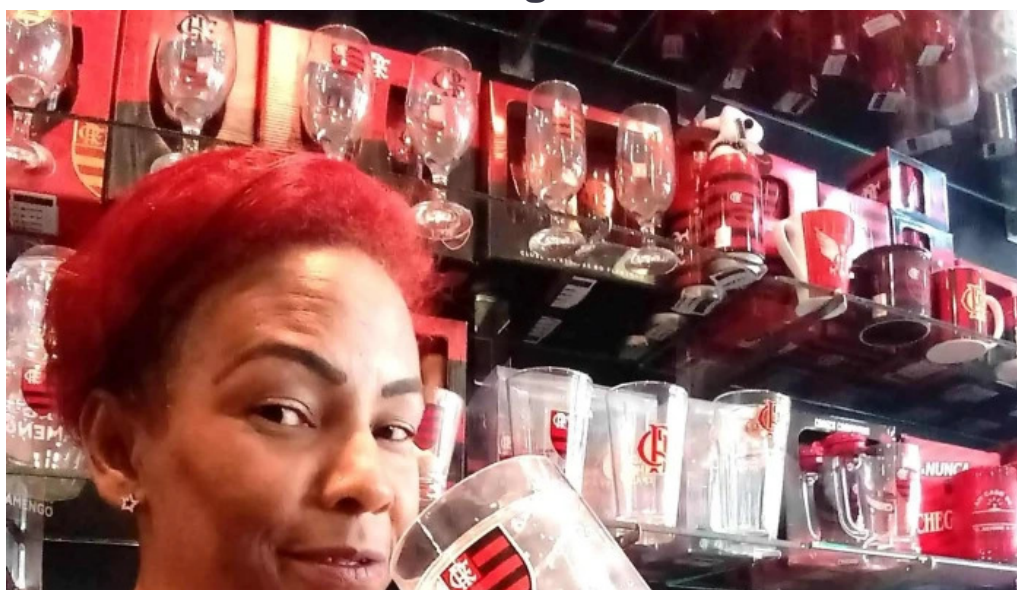

E se você quiser enviar um WhatsApp, pode fazê-lo para [+55213775-8097](https://api.whatsapp.com/send?phone=552137758097)

Esperamos vê-lo em:

Dia Horário
Segunda-feira

09:00–19:00

Terça-feira

09:00–19:00

Quarta-feira

09:00–19:00

Quinta-feira

09:00–18:00

Sexta-feira

Fechado

Sábado

09:00–19:00

Domingo

09:00–19:00

O site é [Espaço Rubro Negro](#)

Caso queira ajustar qualquer elemento que você acredita está incorreto referente a este site, pedimos gentilmente envie uma mensagem para que vamos corrigir prontamente. Antecipadamente obrigado.

Imagens

Espaco rubro negro videos