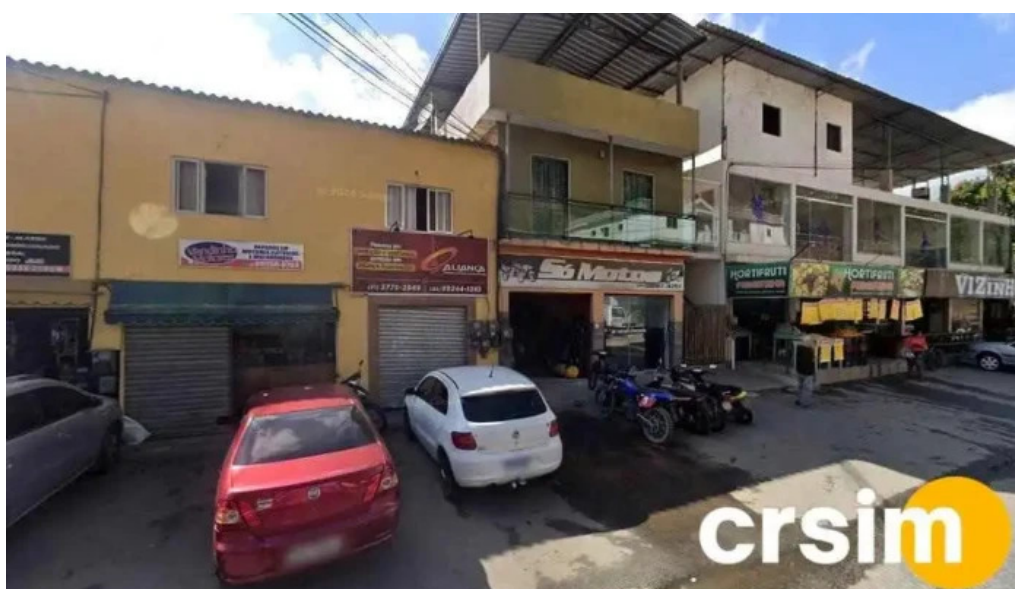

Neimar auto peças areal

Tags

Opções de serviço, Planejamento, Estacionamento com acessibilidade para pessoas em cadeira de rodas, Entrega, Acessibilidade, Cartão de débito, Visita rápida, Retirada na loja, Pagamentos, Pagamentos por dispositivo móvel via NFC, Entrada com acessibilidade para pessoas em cadeira de rodas, Cartão de crédito

Conteúdo relacionado

4.8 * *Ospan Premium - Araruama - Araruama*

3.6 * *C&a Modas - Angra Dos Reis*

4.4 * *Sorveteria da Ju e Tapiocaria - Aperibé*