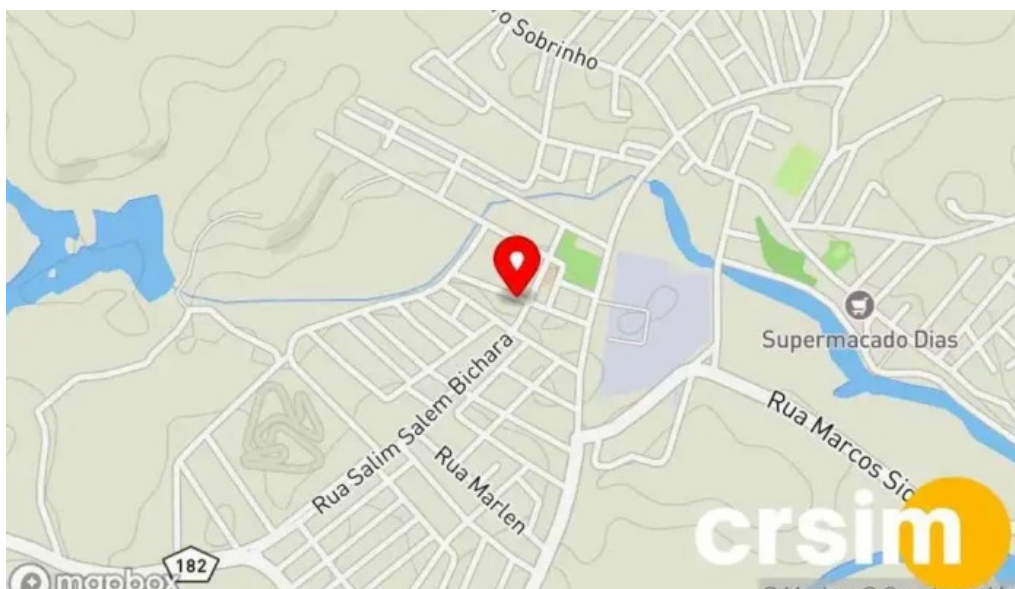

As distribuidora mapa