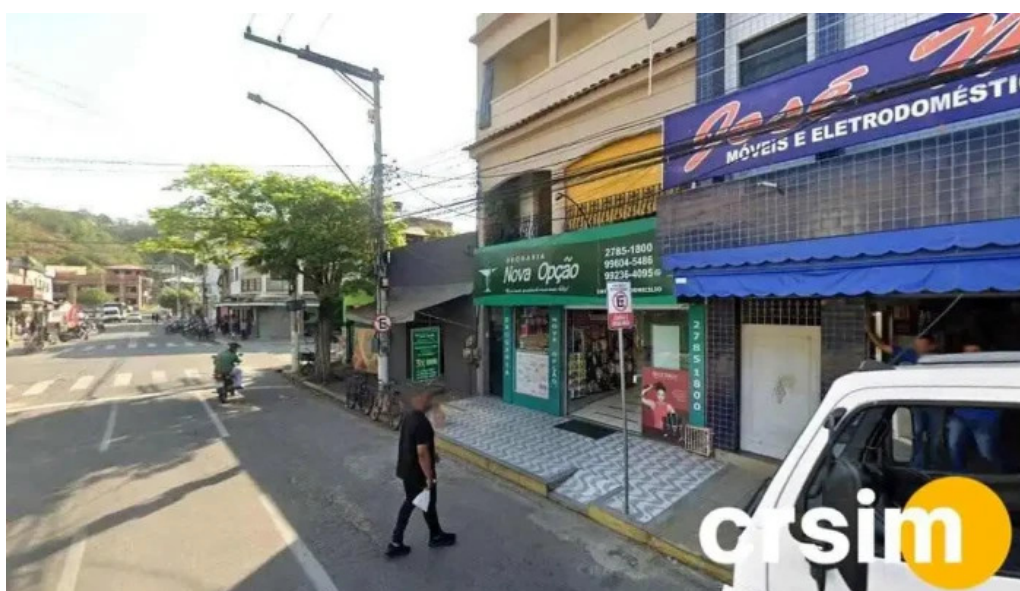

Eletro moveis cardosense cardoso moreira

Tags

Pagamentos, Opções de serviço, Entrega, Cartão de crédito

Conteúdo relacionado

5.0 * *Cardoso Refrigeração - Aperibé*

4.7 * *Germar Materiais Eletro Hidraulicos - Aperibé*

4.1 * *Nova Milênio de Aperibé Eletro Móveis - Aperibé*

4.7 * *Antares Móveis - Barra Mansa*