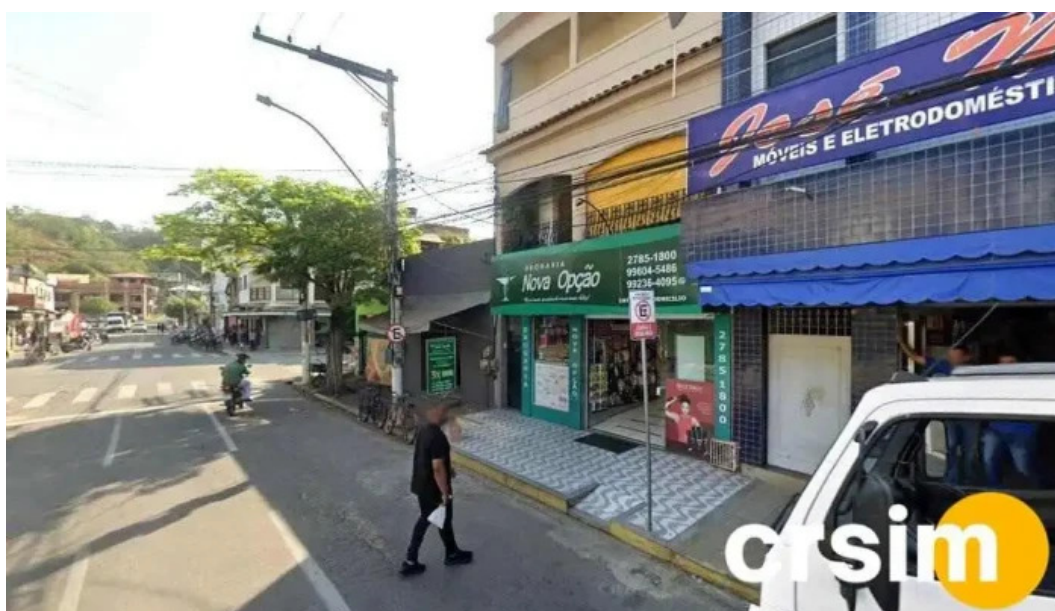

Eleto Móveis Cardosense - Cardoso Moreira

cardoso moreira

☐ I'm not a robot	 RECAPTCHA

para ver ou fazer um comentário: 12/04/2015	Votos: 30
Comentários: 0	Ver comentários
Votos: 3	Pontuação: 5

<https://www.crsim.com.br/loja-de-moveis/cardoso-moreira/eleto-moveis-cardosense-cardoso-moreira_201985.php>

cardoso moreira

Eleto Móveis Cardosense - Cardoso Moreira

Conheça a Eleto Móveis Cardosense em Cardoso Moreira

A ****Eleto Móveis Cardosense**** é uma loja de móveis localizada na charmosa cidade de ****Cardoso Moreira****, no estado do Rio de Janeiro. Com um compromisso firme com a satisfação do cliente, a loja se destaca pelo bom atendimento e pela variedade de produtos que oferece.

Entrega Rápida e Eficiente

Um dos pontos fortes da Eleto Móveis Cardosense é a sua ****opção de**