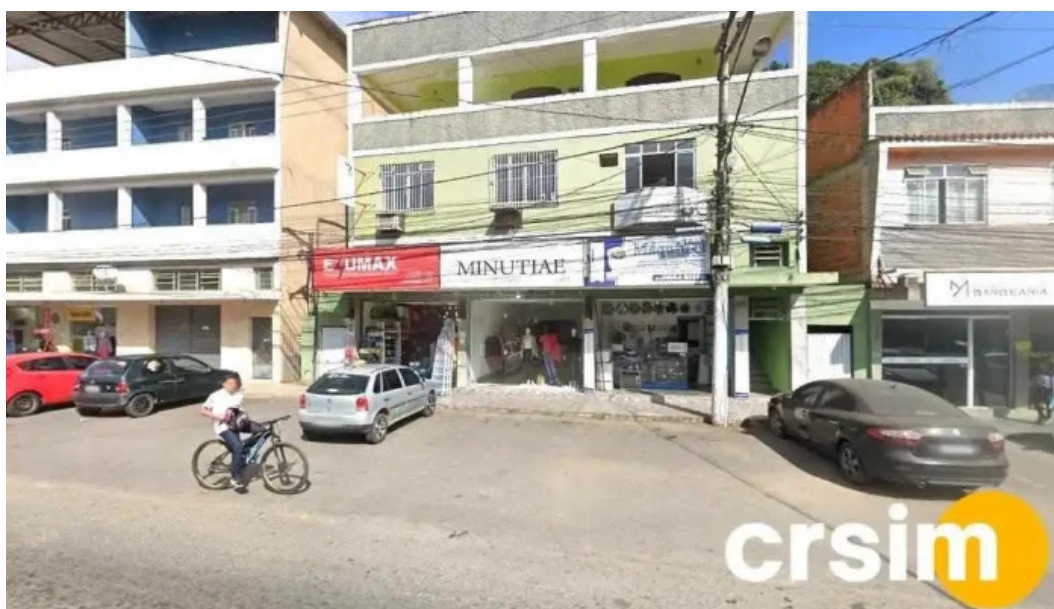

areal

Agro Areal - Areal

Conheça a Loja de Ração Agro Areal

A **Loja de Ração Agro Areal**, situada na charmosa cidade de Areal, Rio de Janeiro, é um verdadeiro paraíso para os amantes de pets. Com uma ampla variedade de produtos e serviços, esta loja se destaca pela qualidade de seu atendimento e pelas opções oferecidas aos clientes.