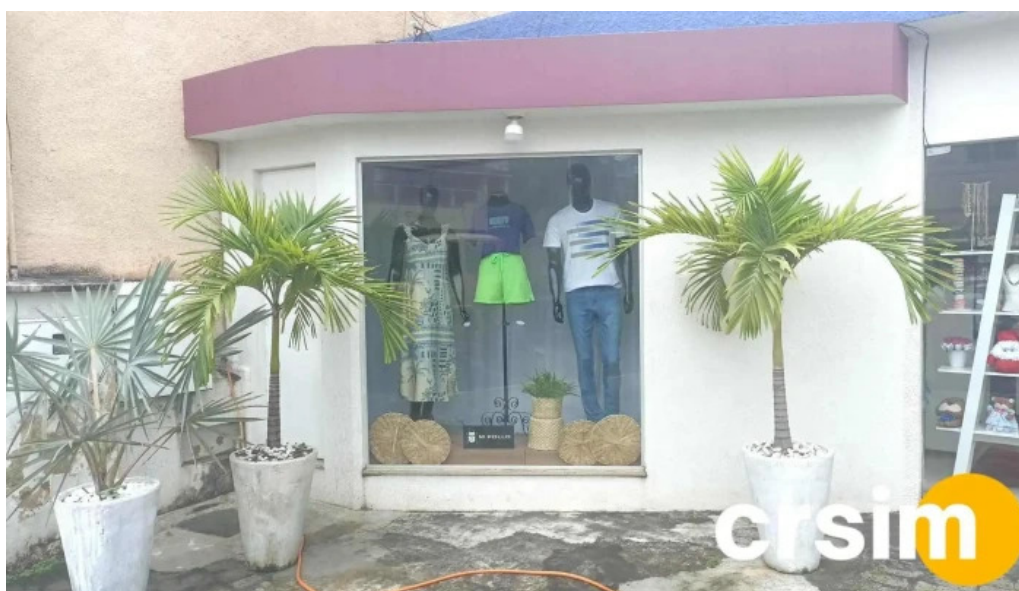

aperibé

Q Linda Boutique - Aperibé

Descubra a Q Linda Boutique em Aperibé, Rio de Janeiro

A **Q Linda Boutique** se destaca como uma das melhores lojas de roupa em Aperibé, oferecendo uma experiência única de compras. Se você está em busca de estilo e qualidade, não pode deixar de visitar este estabelecimento.

Imagens

Q linda boutique tudo

Q linda boutique street view e 360deg

Q linda boutique mapa

Q linda boutique do proprietario

Q linda boutique aperibe

Tags

Pagamentos, Planejamento, Cartão de crédito, Visita rápida