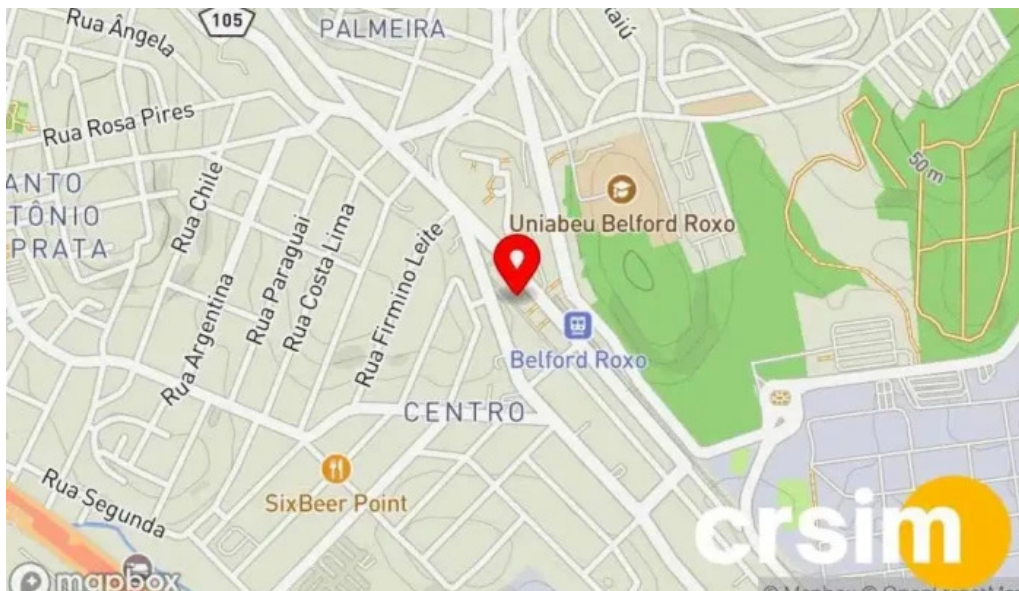

Fio tinto mapa