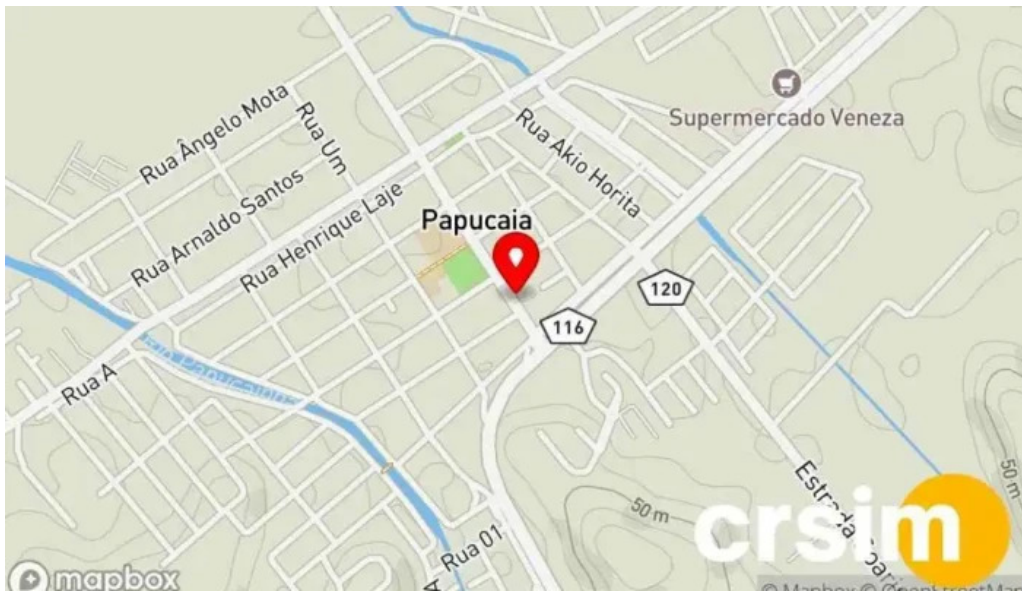

Você pode nos encontrar em

Av. Paulo Francisco Tôrres, 88, 28695-000 Cachoeiras de Macacu, Rio de Janeiro - Brasil (BR)

Se desejar alterar qualquer detalhe que você acredita não é preciso relacionado a esta página, pedimos envie uma mensagem para que vamos ajustar rapidamente. Com antecedência obrigado pela cooperação.

Imagens

Laslu tudo

Laslu mapa

Laslu cachoeiras de macacu

Tags

Planejamento, Cartão de crédito, Pagamentos, Visita rápida

Conteúdo relacionado

5.0 * *Emporio da Índia - Araruama*