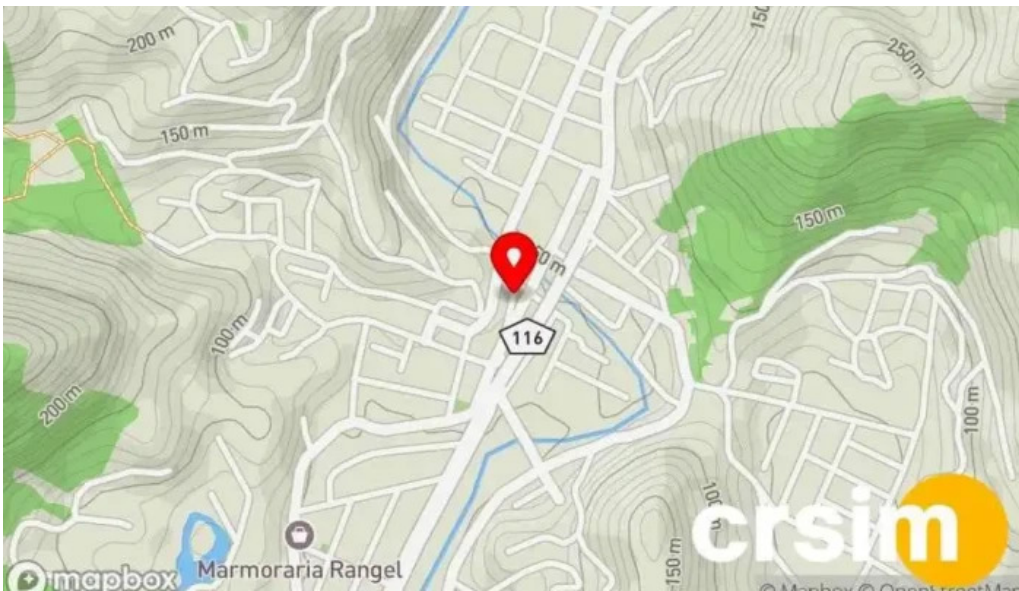

Pethy pua mapa