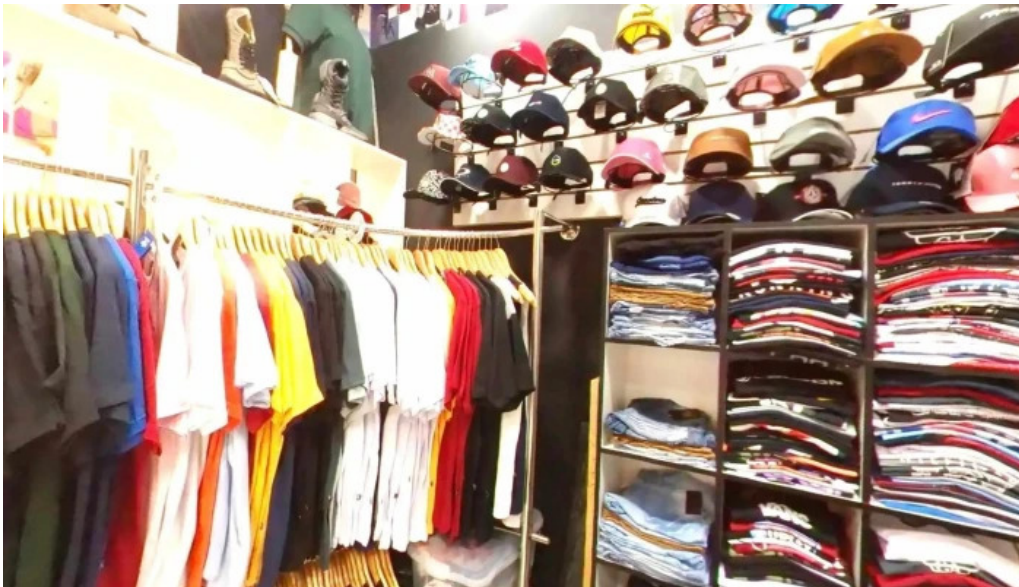

Atacadao do bras rj street view e 360deg