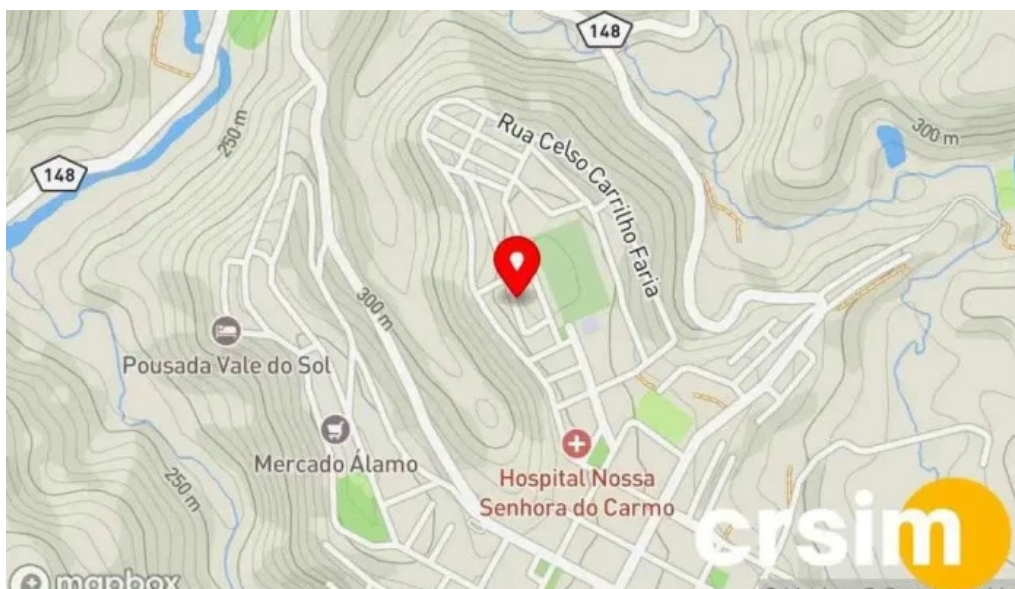

Atelie emilia onofre mapa