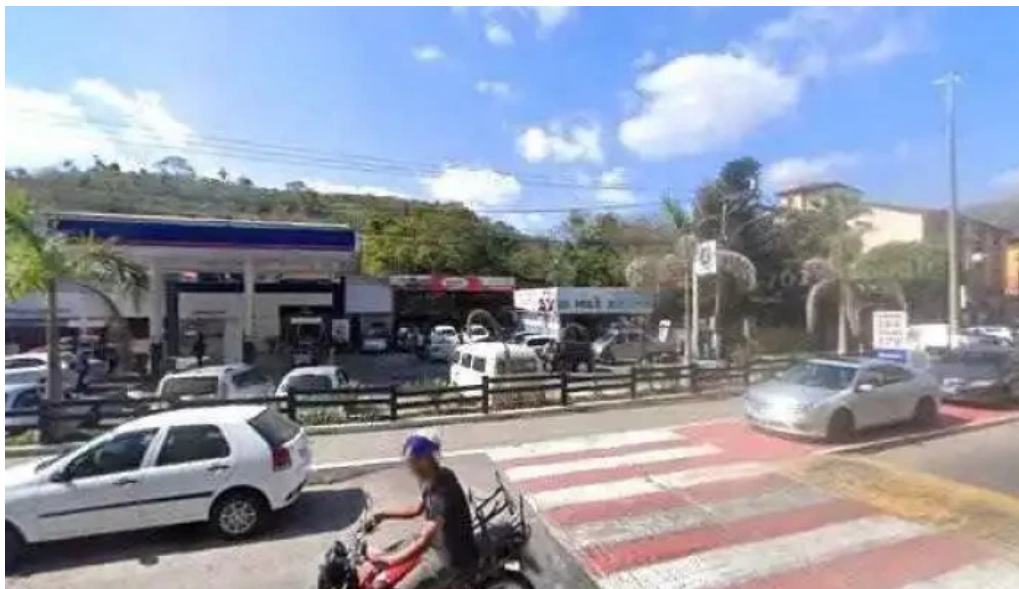

Mais veiculos areal street view e 360deg