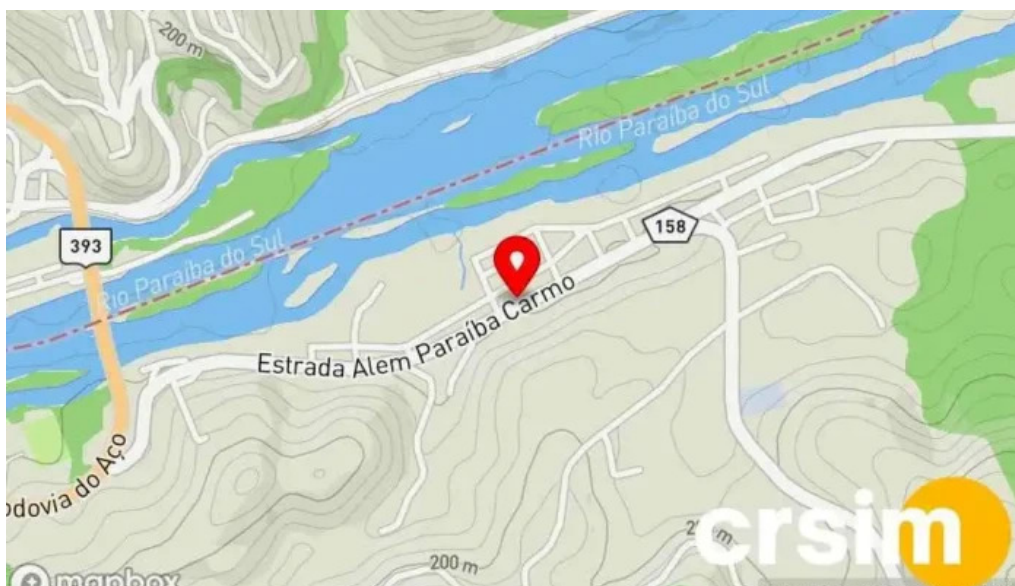

Loja flor do campo moveis mapa