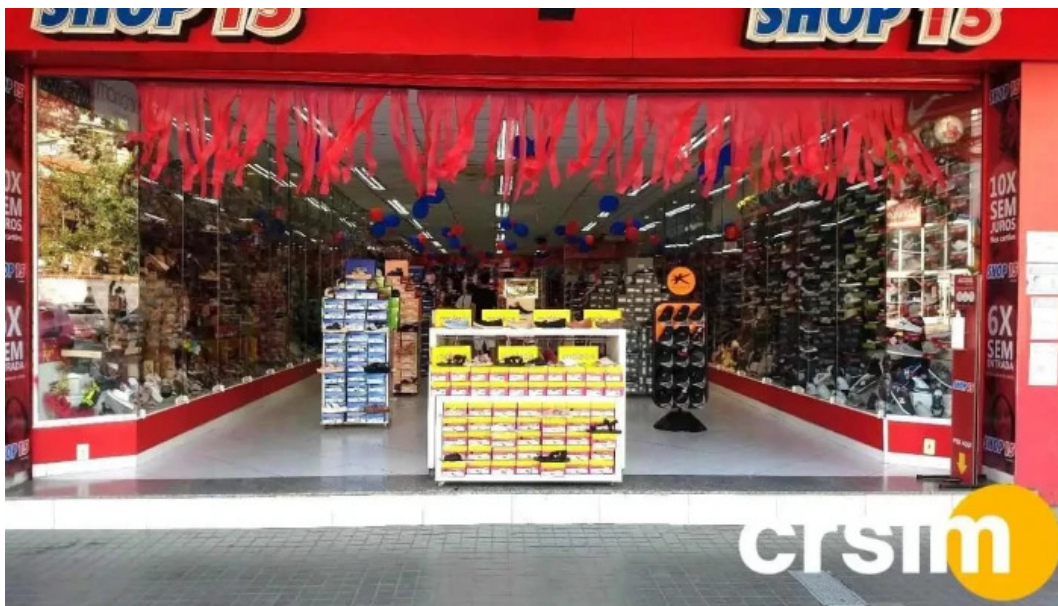

nova friburgo

Shop 15 - Nova Friburgo

Loja Shop 15 em Nova Friburgo: Uma Experiência de Compras Inigualável

A **Shop 15** em Nova Friburgo, Rio de Janeiro, é mais do que uma simples loja; é um verdadeiro destino de compras para toda a família. Com uma variedade impressionante de produtos e um atendimento ao cliente de excelência, a loja se destaca na região. Vamos explorar algumas das **comodidades** e opções de serviço disponíveis.

Variedade de Produtos

A Shop 15 é conhecida por sua incrível variedade de produtos. Desde roupas até calçados e acessórios de marcas renomadas, a loja possui itens de qualidade que atendem a todos os gostos. Embora alguns produtos possam ser um pouco caros em comparação a outras lojas, a qualidade e o atendimento excepcionais compensam o investimento.

Conclusão

Com um **planejamento** cuidadoso e atenção aos detalhes, a Shop 15 se estabelece como a melhor loja da região. Seja para uma compra rápida ou uma visita mais prolongada, os consumidores sempre saem satisfeitos, prontos para voltar. Se você está procurando um lugar para realizar suas compras com conforto e qualidade, não deixe de visitar a **Shop 15** em Nova Friburgo.