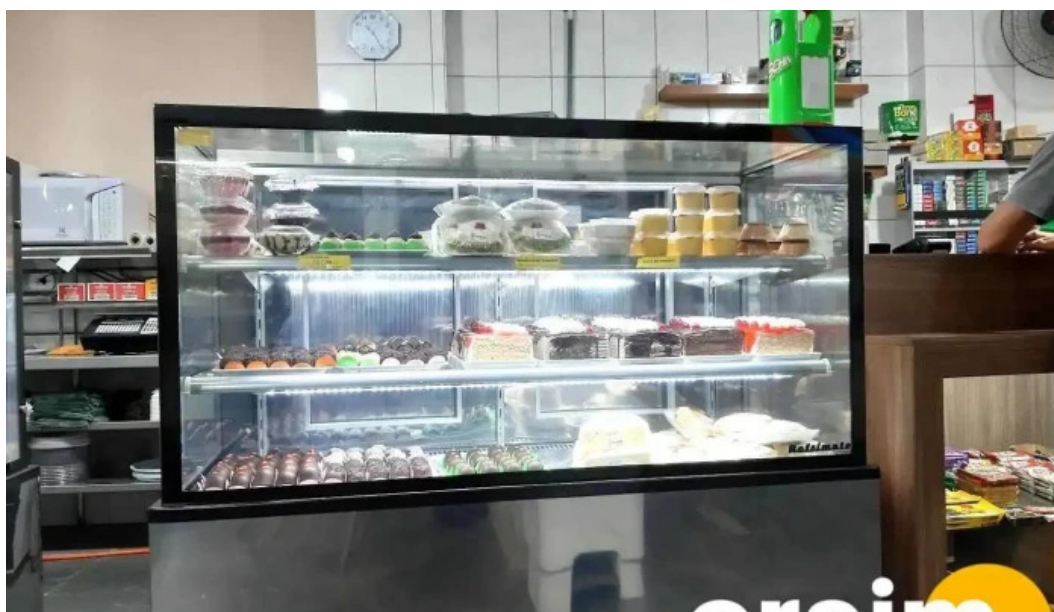

Padaria, Restaurante e Lanchonete São Sebastião - Aperibé - Aperibé

aperibé

☐ I'm not a robot RECAPTCHA

para ver ou fazer um comentário: 12/03/2015	Votos: 5550
Comentários: 0	Ver comentários
Votos: 555	Pontuação: 4.5

<https://www.crsim.com.br/padaria/aperibe/padaria-restaurante-e-lanchonete-sao-sebastiao-aperibe-aperibe_163911.php>

aperibé

Padaria, Restaurante e Lanchonete São Sebastião - Aperibé - Aperibé

Descubra a Padaria, Restaurante e Lanchonete São Sebastião em Aperibé

A ****Padaria, Restaurante e Lanchonete São Sebastião**** é um dos pontos mais procurados em Aperibé, no estado do Rio de Janeiro. Oferecendo um ambiente agradável e diversas opções de refeições, este local se destaca pela qualidade de seus produtos e pelo excelente atendimento.

Acessibilidade e Comodidades