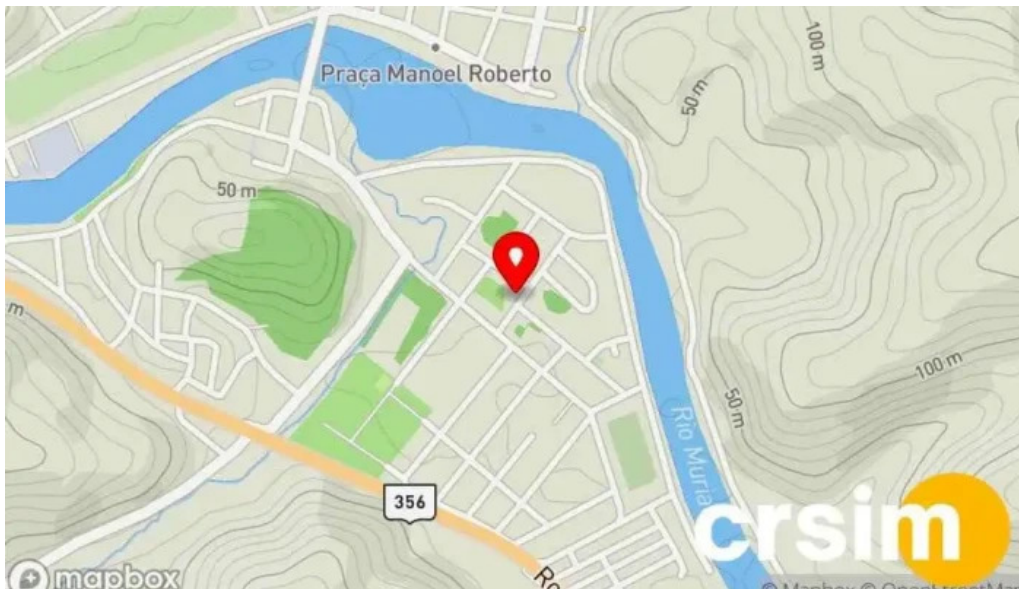

Padaria renascer mapa