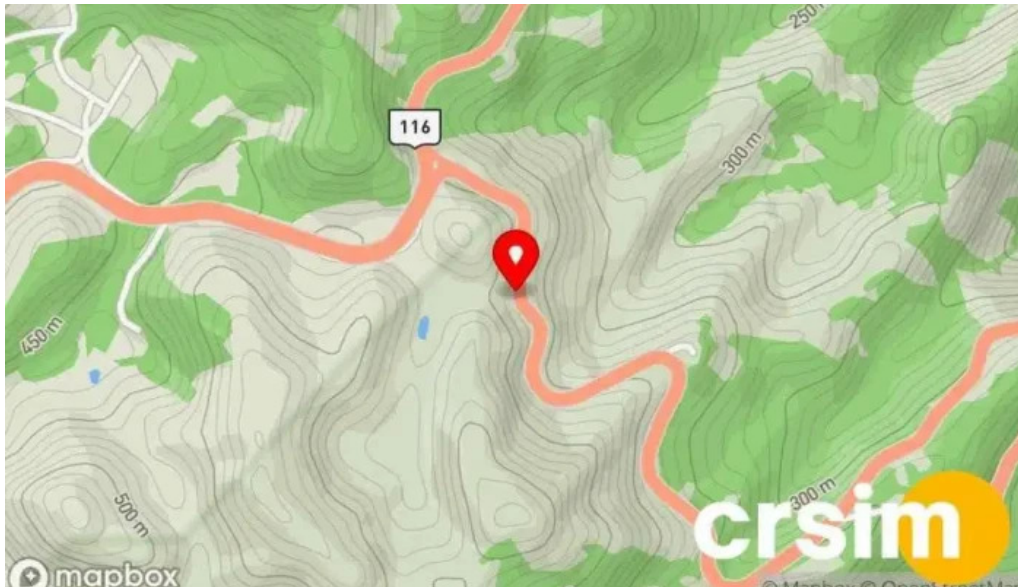

Considerações Finais

Em resumo, o Ponto de ônibus na **Rodovia Presidente Dutra 358** é mais do que um simples abrigo para passageiros. Ele representa uma parte vital da infraestrutura de transporte em Piraí, contribuindo significativamente para a mobilidade urbana na região. Quer você seja um morador local ou apenas esteja de passagem, esse ponto é essencial para uma viagem sem contratempos.

Imagens

Rodovia presidente dutra 358 pirai rio de janeiro brasil pirai

Rodovia presidente dutra 358 pirai rio de janeiro brasil tudo

Rodovia presidente dutra 358 pirai rio de janeiro brasil mapa

Tags

rodovia, presidente, visitantes, localizado, obrigado, importante, transporte, passageiros, moradores, facilidade, janeiro, localidades