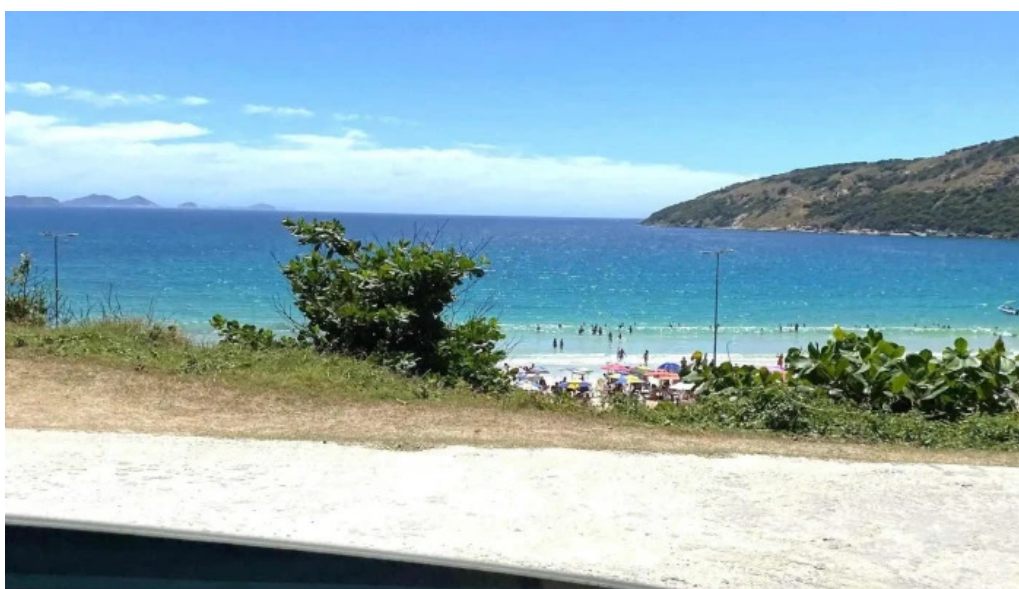

Arraial do cabo prainha arraial do cabo

Tags

Estacionamento com acessibilidade para pessoas em cadeira de rodas, Da empresa, Acessibilidade, Entrada com acessibilidade para pessoas em cadeira de rodas, Se identifica como uma empresa de empreendedoras

Conteúdo relacionado

5.0 * *Arraial dos Vasos - Aperibé*

5.0 * *Casa Spnola - Araruama - Araruama*

4.5 * *Arara Shopping Pet Shop | Agropecuária | Farmácia Veterinária | Araruama - Araruama*