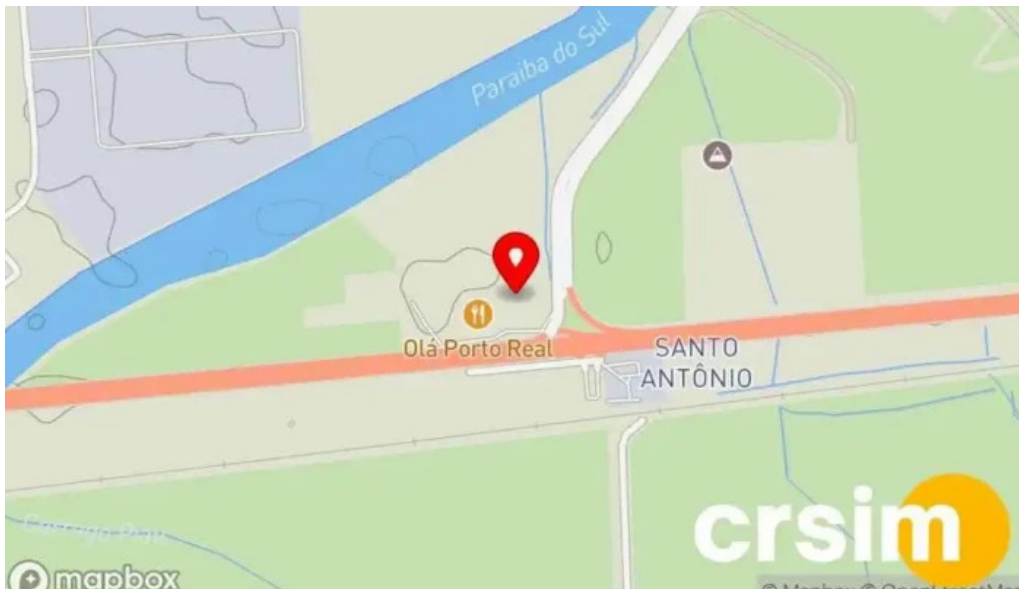

Posto petrobras mapa