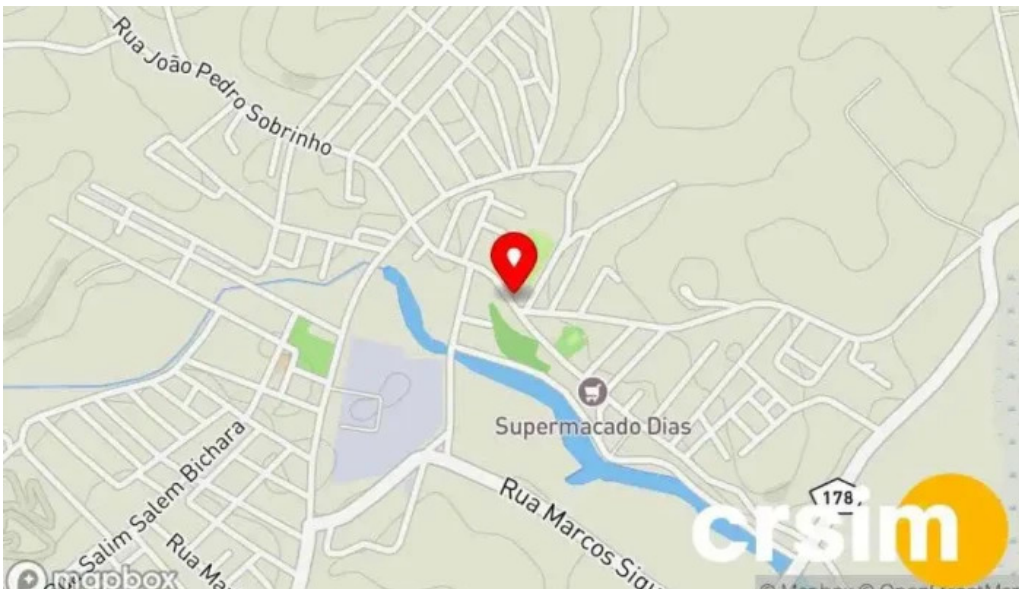

carapebus

Detran Rj - Carapebus

Repartição Pública Municipal: Detran RJ em Carapebus

A Repartição Pública Municipal do Detran RJ, localizada em Carapebus, tem sido objeto de diversas críticas por parte dos cidadãos. Muitos moradores expressam sua insatisfação com a atuação da fiscalização de trânsito na região.

Conclusão

A situação da Repartição Pública Municipal do Detran RJ em Carapebus levanta questões importantes sobre a eficácia e a justiça da fiscalização de trânsito. É fundamental que as autoridades avaliem as críticas e busquem soluções que atendam melhor às necessidades dos cidadãos, promovendo um trânsito mais seguro e justo para todos.

Nosso endereço é

R. Joaquim José da Silva Xavier, 259, 27998-000 Carapebus, Rio de Janeiro - Brasil (BR)

Caso queira atualizar qualquer detalhe que você considera não é preciso sobre esta página, por favor encaminhe uma mensagem para que vamos corrigir o mais breve possível. Obrigado antecipadamente obrigado.

Imagens

Detran rj tudo

Detran rj mapa

Detran rj carapebus

Tags

municipal, localizada, obrigado, moradores, recentemente, motorista, motoristas, segundo, preocupada, relataram, expressam, carapebus

Conteúdo relacionado