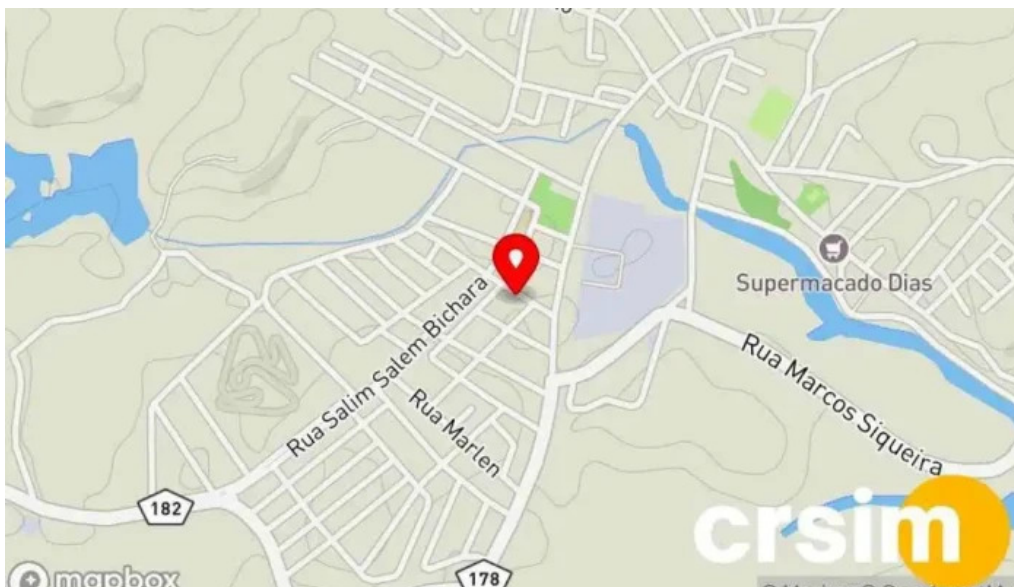

Secretaria adjunta de iluminação pública de carapebus rj mapa