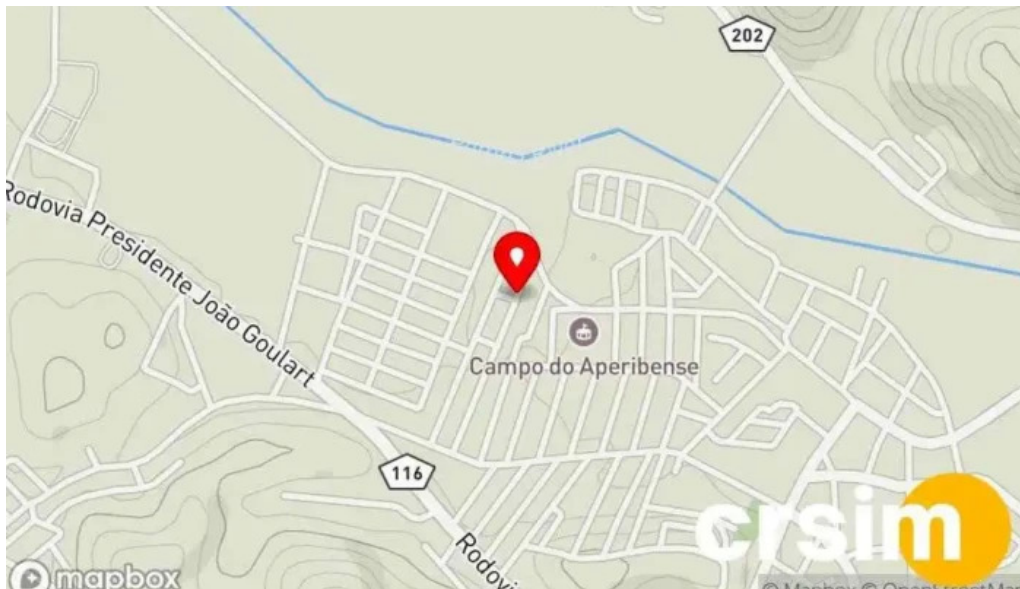

Aperibe urgente street view e 360deg

Aperibe urgente mapa