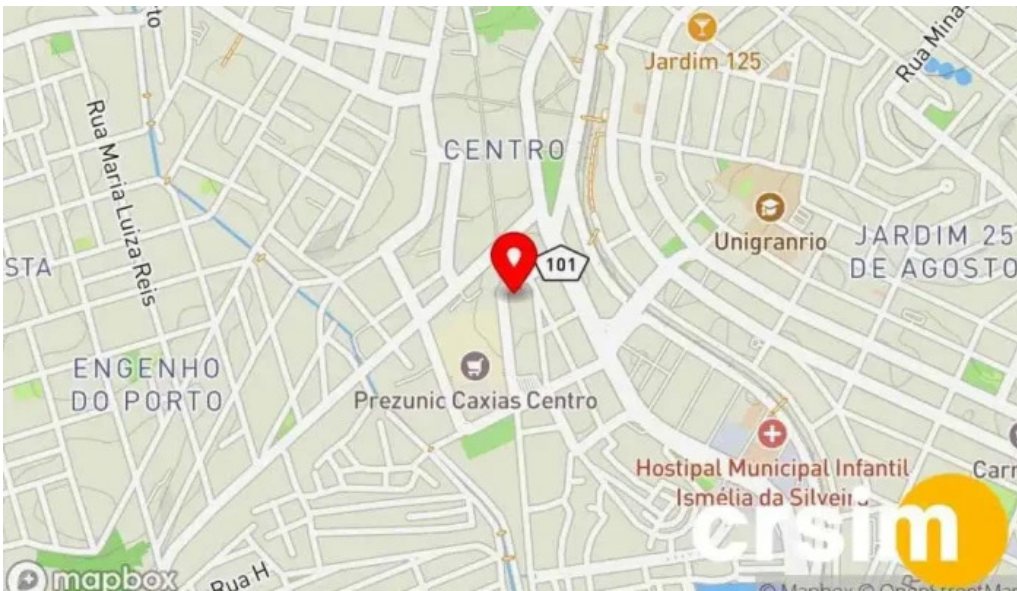

Estamos localizados em

R. Mariano Sendra dos Santos, s/n, 25010-080 Duque de Caxias, Rio de Janeiro - Brasil (BR)

Nosso horário de serviço é:

Dia Horário
Segunda-feira
08:00–20:00
Terça-feira
08:00–20:00
Quarta-feira
08:00–14:00
Quinta-feira
08:00–20:00
Sexta-feira
08:00–20:00
Sábado
08:00–20:00
Domingo
08:00–20:00

Shopping center de caxias videos

Shopping center de caxias tudo

Shopping center de caxias telefone

Shopping center de caxias street view e 360deg

Shopping center de caxias site

Shopping center de caxias shopping center

Shopping center de caxias promocao

Shopping center de caxias perto de mim

Shopping center de caxias mapa

Shopping center de caxias mais recentes

Shopping center de caxias interior

crsim

Shopping center de caxias endereco