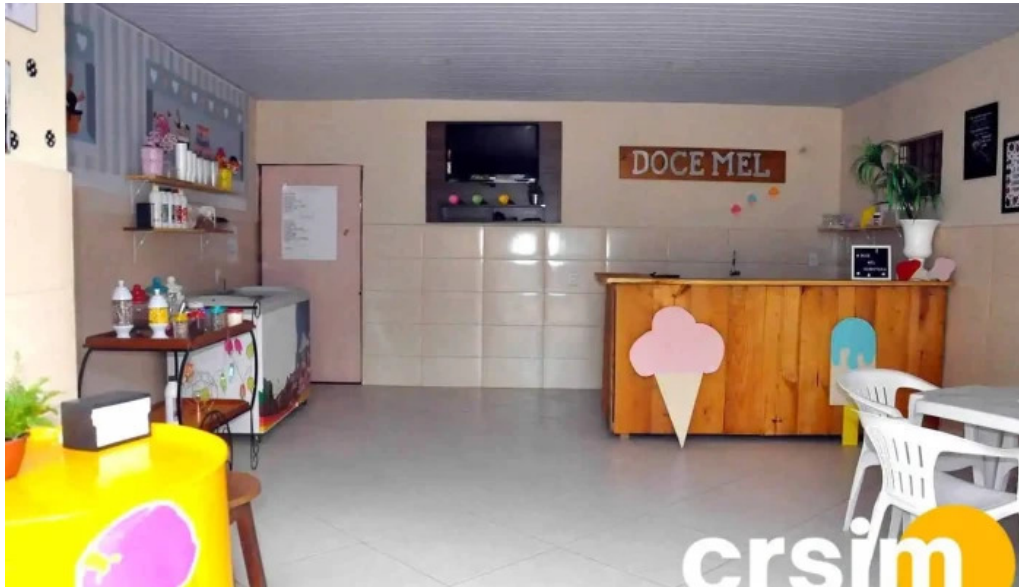

Imagens

Doce mel sorveteria tudo