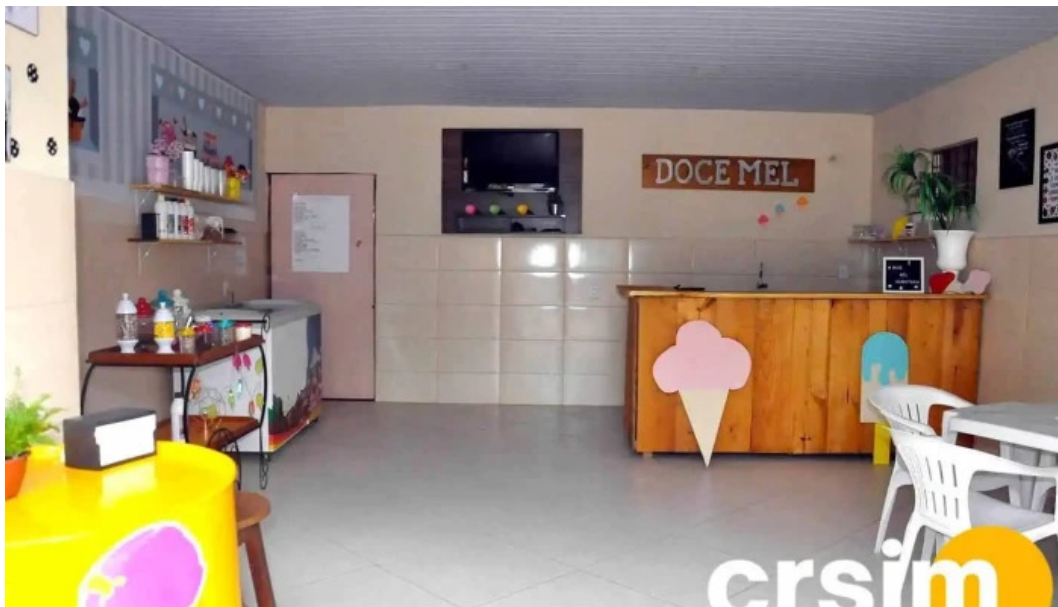

https://www.crsim.com.br/sorveteria/aperibe/doce-mel-sorveteria-aperibe_163976.php

aperibé

Doce Mel Sorveteria - Aperibé

Sorveteria Doce Mel: Um Paraíso Gelado em Aperibé, RJ

A **Sorveteria Doce Mel** é um destino irresistível para os amantes de sorvete que visitam Aperibé, RJ. Este local se destaca não apenas pela qualidade de seus produtos, mas também pelo ambiente acolhedor que proporciona uma ótima experiência para todos os públicos.

Ambiente Aconchegante

Ao entrar na **Sorveteria Doce Mel**, você é recebido por um ambiente super aconchegante. As mesas bem dispostas e a decoração colorida criam uma

atmosfera convidativa e descontraída, perfeita para uma visita rápida ou para passar horas saboreando delícias. É um local ideal para grupos de amigos ou famílias que desejam aproveitar um momento divertido juntos.

Um Espaço Tranquilo para Todos

Se você está procurando um lugar tranquilo para relaxar sozinho, a **Sorveteria Doce Mel** é uma escolha acertada. Com seu ambiente calmo e acolhedor, é o local perfeito para aproveitar os sabores únicos sem pressa. Em resumo, a **Sorveteria Doce Mel** em Aperibé, RJ, é um verdadeiro refúgio para quem aprecia um bom sorvete. Com um ambiente aconchegante, opções variadas e um público sempre satisfeito, não há dúvidas de que este é um local que merece ser visitado.