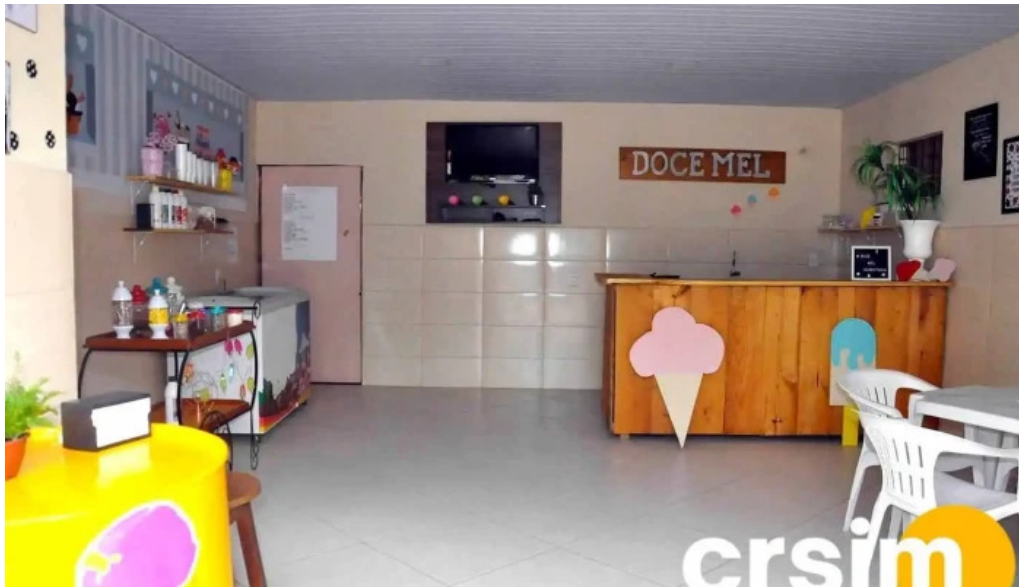

Ambiente Aconchegante

Ao entrar na **Sorveteria Doce Mel**, você é recebido por um ambiente super aconchegante. As mesas bem dispostas e a decoração colorida criam uma

atmosfera convidativa e descontraída, perfeita para uma visita rápida ou para passar horas saboreando delícias. É um local ideal para grupos de amigos ou famílias que desejam aproveitar um momento divertido juntos.

Um Espaço Tranquilo para Todos

Se você está procurando um lugar tranquilo para relaxar sozinho, a **Sorveteria Doce Mel** é uma escolha acertada. Com seu ambiente calmo e acolhedor, é o local perfeito para aproveitar os sabores únicos sem pressa. Em resumo, a **Sorveteria Doce Mel** em Aperibé, RJ, é um verdadeiro refúgio para quem aprecia um bom sorvete. Com um ambiente aconchegante, opções variadas e um público sempre satisfeito, não há dúvidas de que este é um local que merece ser visitado.

Imagens

Doce mel sorveteria tudo

Doce mel sorveteria street view e 360deg

Doce mel sorveteria mapa

Doce mel sorveteria do proprietario

Doce mel sorveteria aperibe

Doce mel sorveteria ambiente

Tags