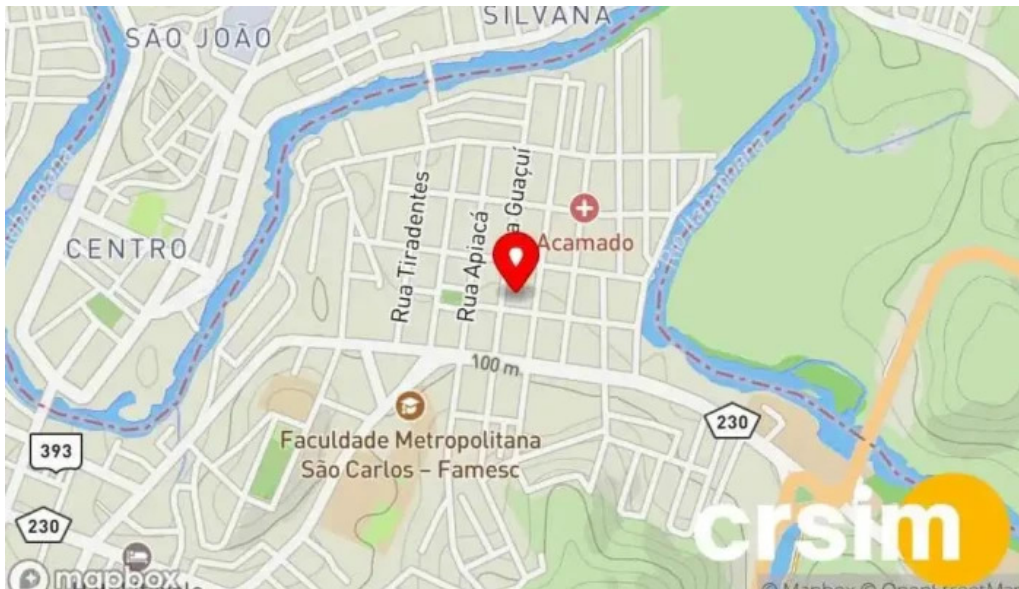

*Supermercado reluz bom jesus street view e 360deg*

*Supermercado reluz bom jesus mapa*

*Supermercado reluz bom jesus descontos*

Batata Palha Pringles 104g      Brevidade Villemix 300g      Biscoito Piraquê Salgado      Bisc Leite Maltado